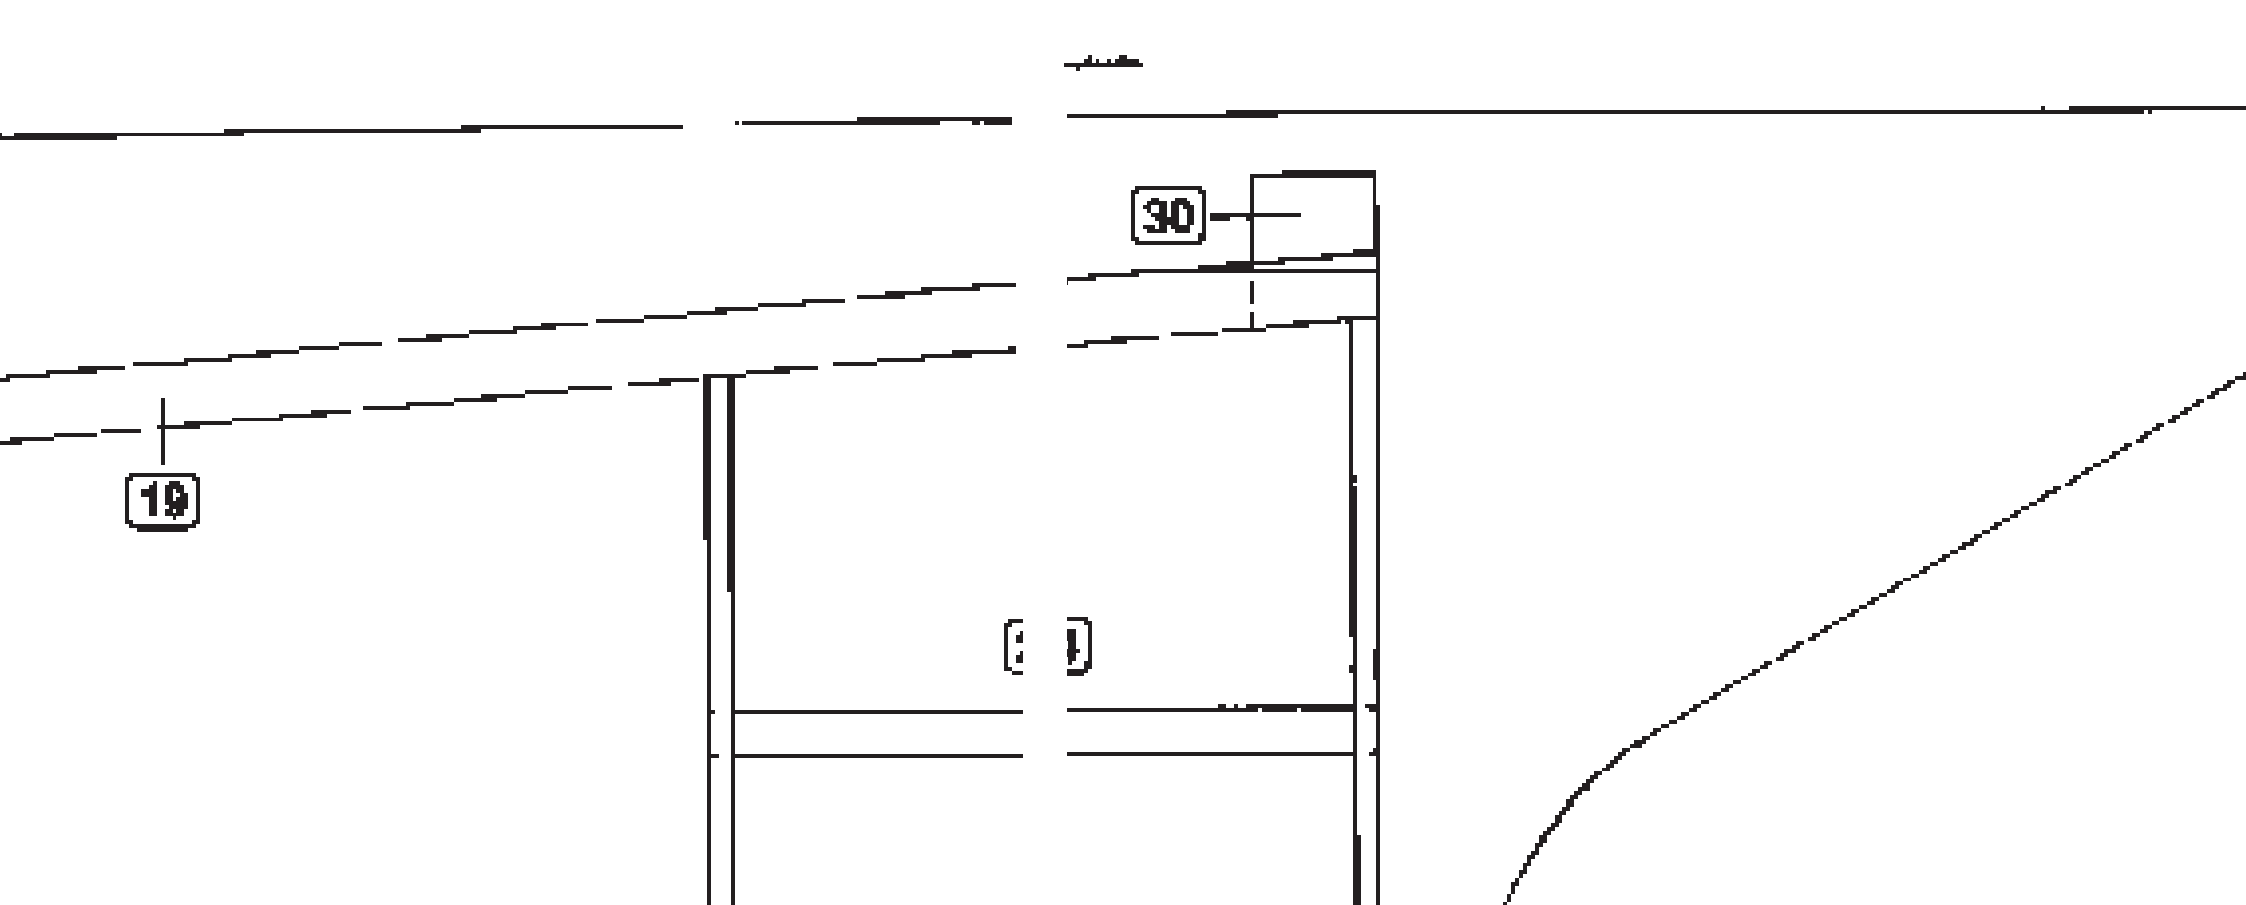

P39 Airacobra

Scale 1:12

Sp. 88cm

VV. 0,7-1,0kg

Motor .15

1994 Maxon Löwenburg

100m

26

23

22

25

2

17 18

21

20

24

10cm

16