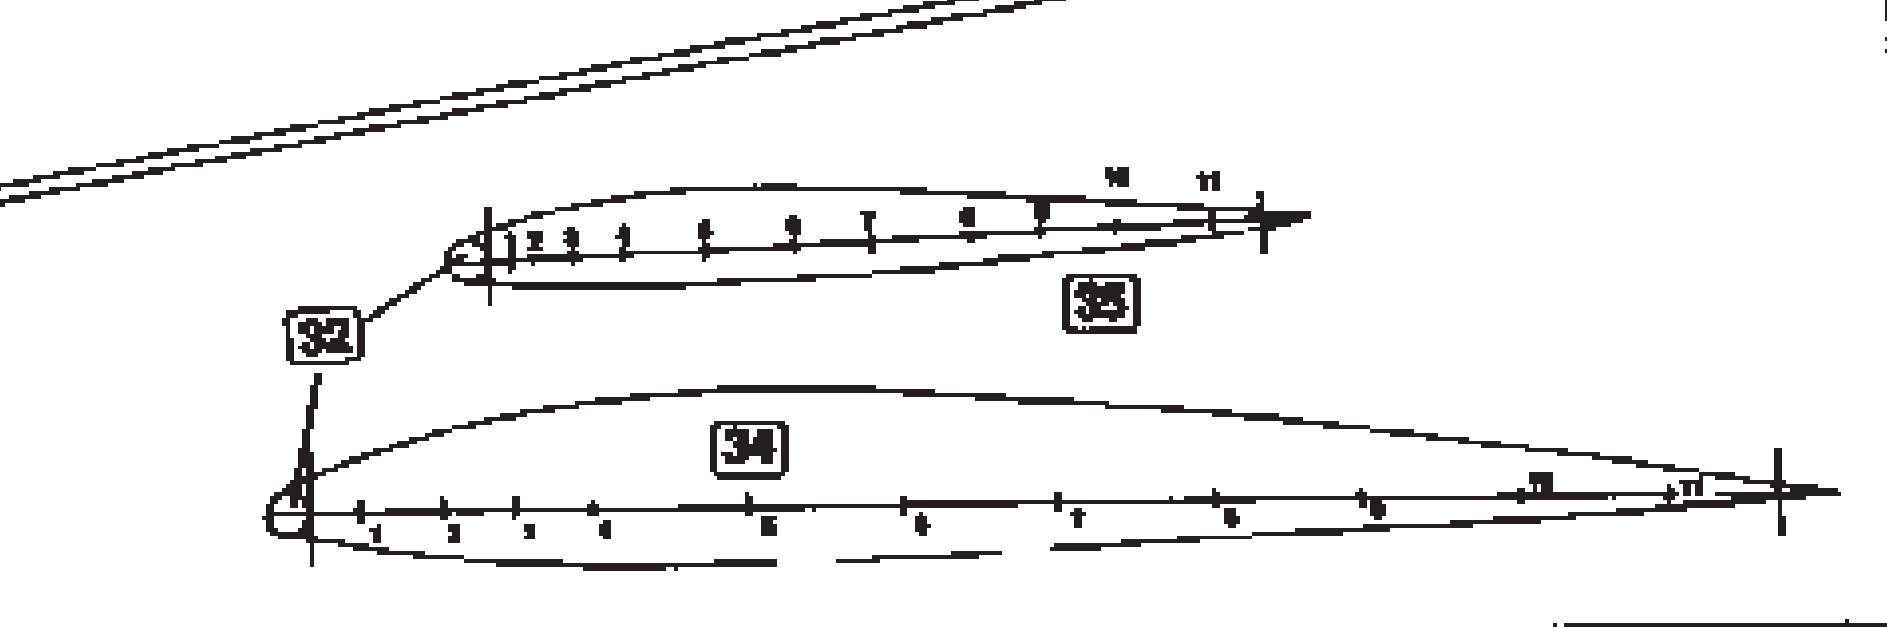

P39 Airacobra

Scale 1:12

Sp. 88cm

VV. 0,7-1,0kg

Motor .15

1994 Maxon Löwenburg

100m

26

23

22

25

2

17 18

21

20

24

10cm

16