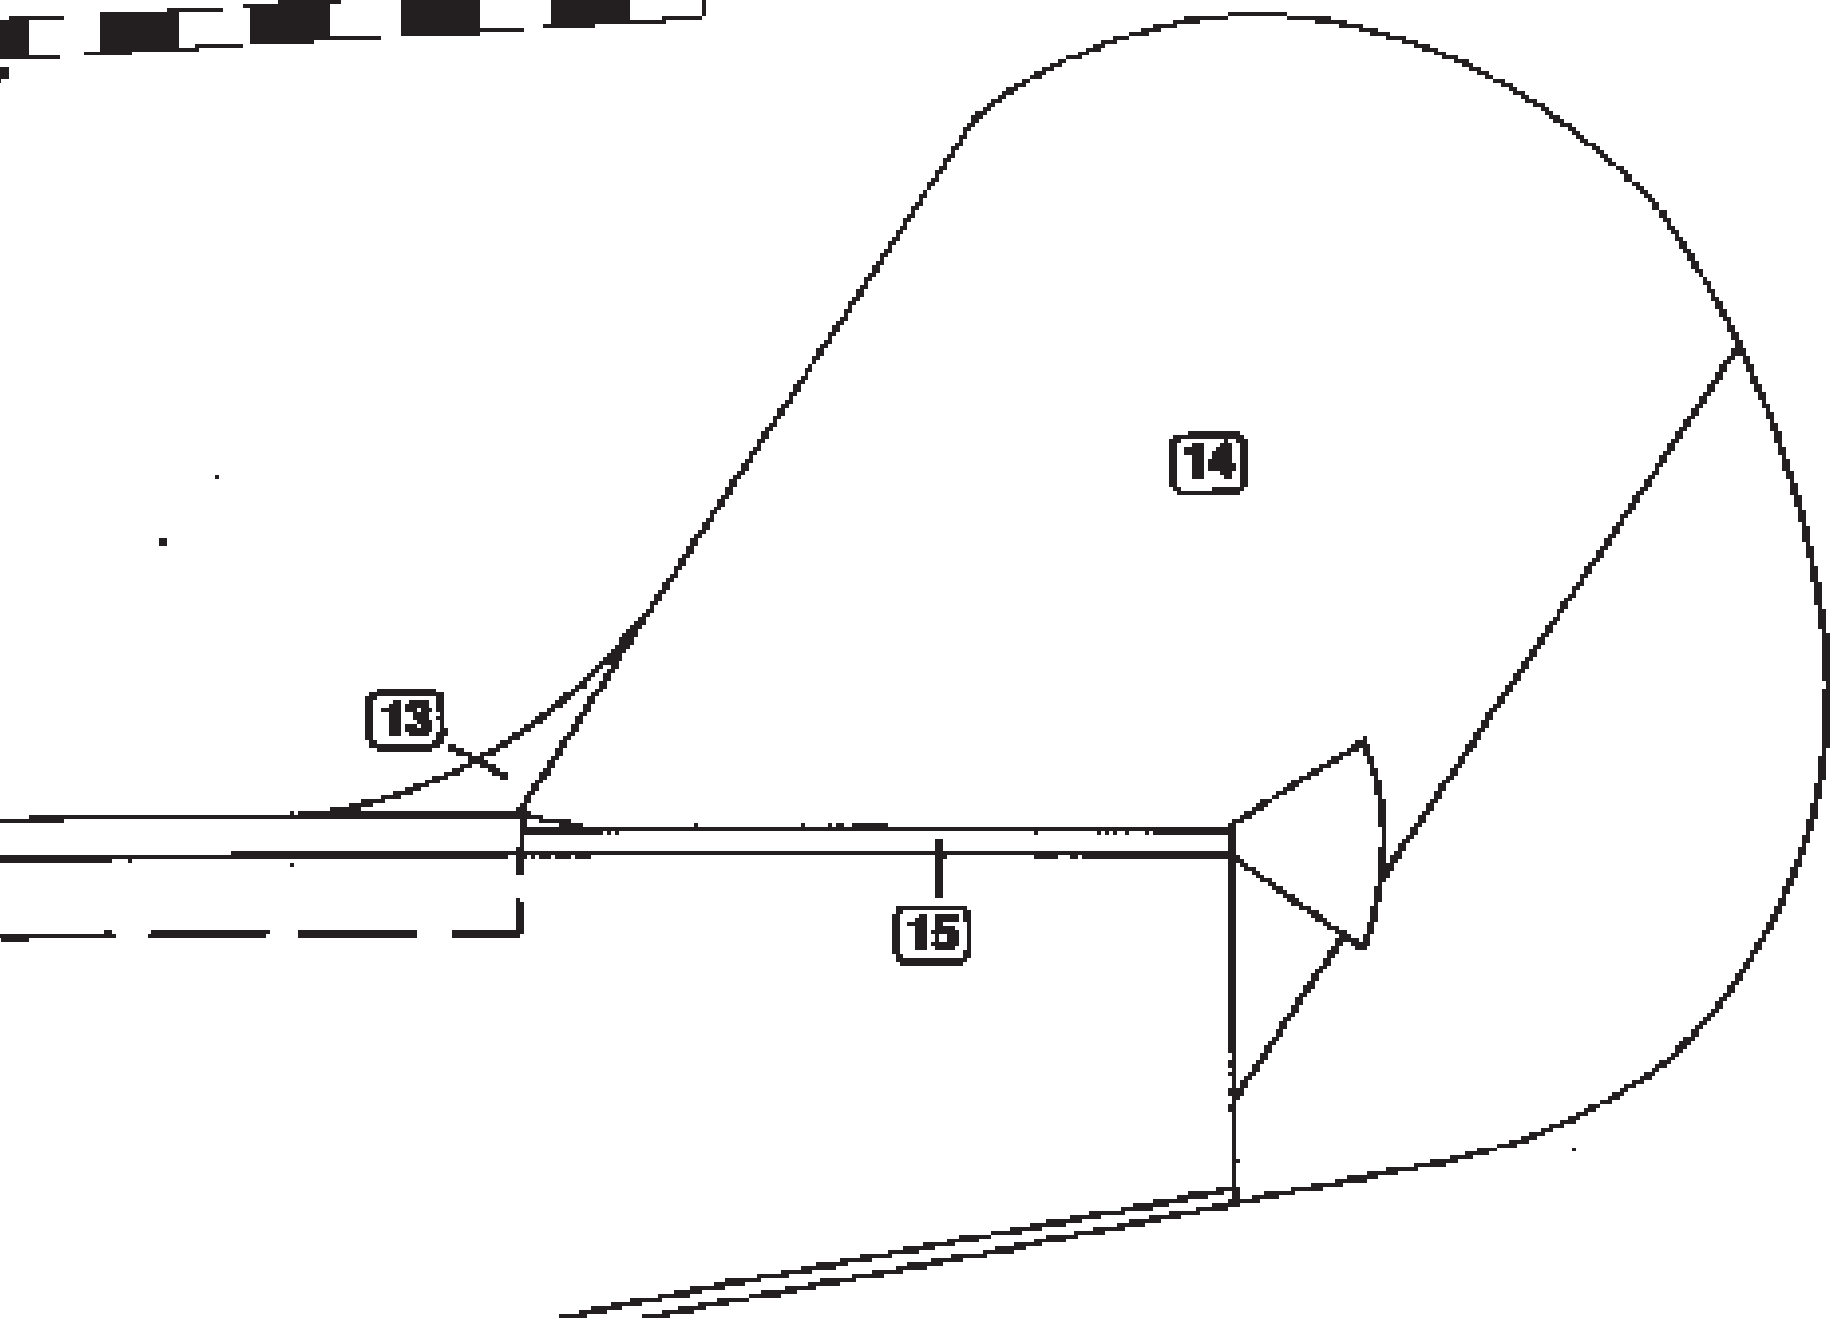

P39 Airacobra

Scale 1:12

Sp. 88cm

VV. 0,7-1,0kg

Motor .15

1994 Maxon Löwenburg

100m

26

23

22

25

2

17 18

21

20

24

10cm

16