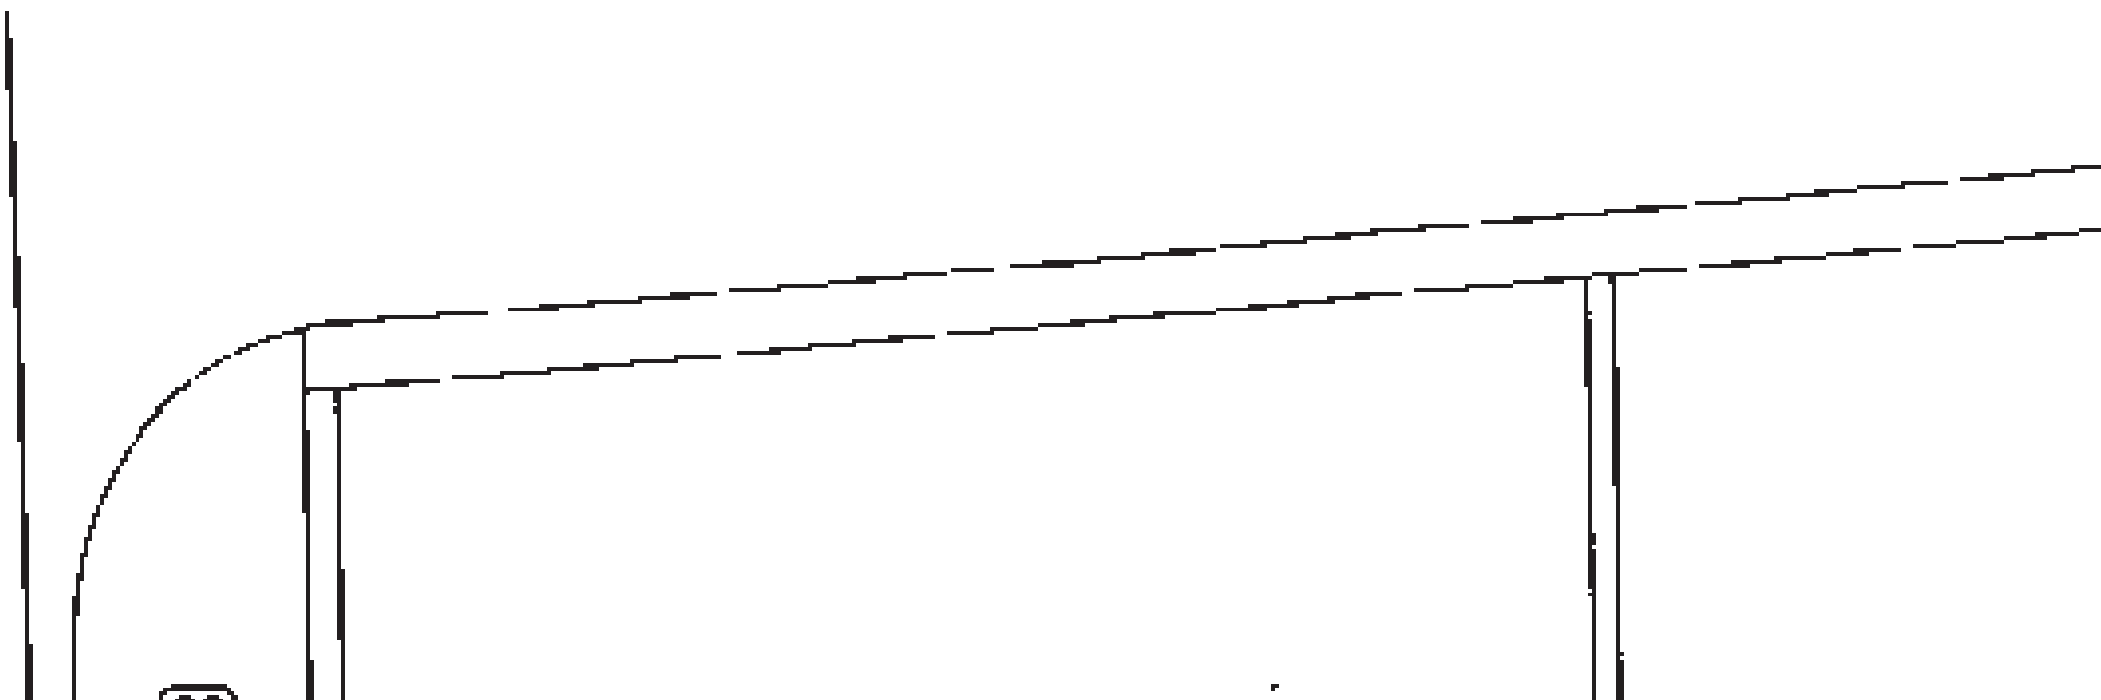

P39 Airacobra

Scale 1:12

Sp. 88cm

VV. 0,7-1,0kg

Motor .15

1994 Maxon Löwenburg

100m

26

23

22

25

2

17 18

21

20

24