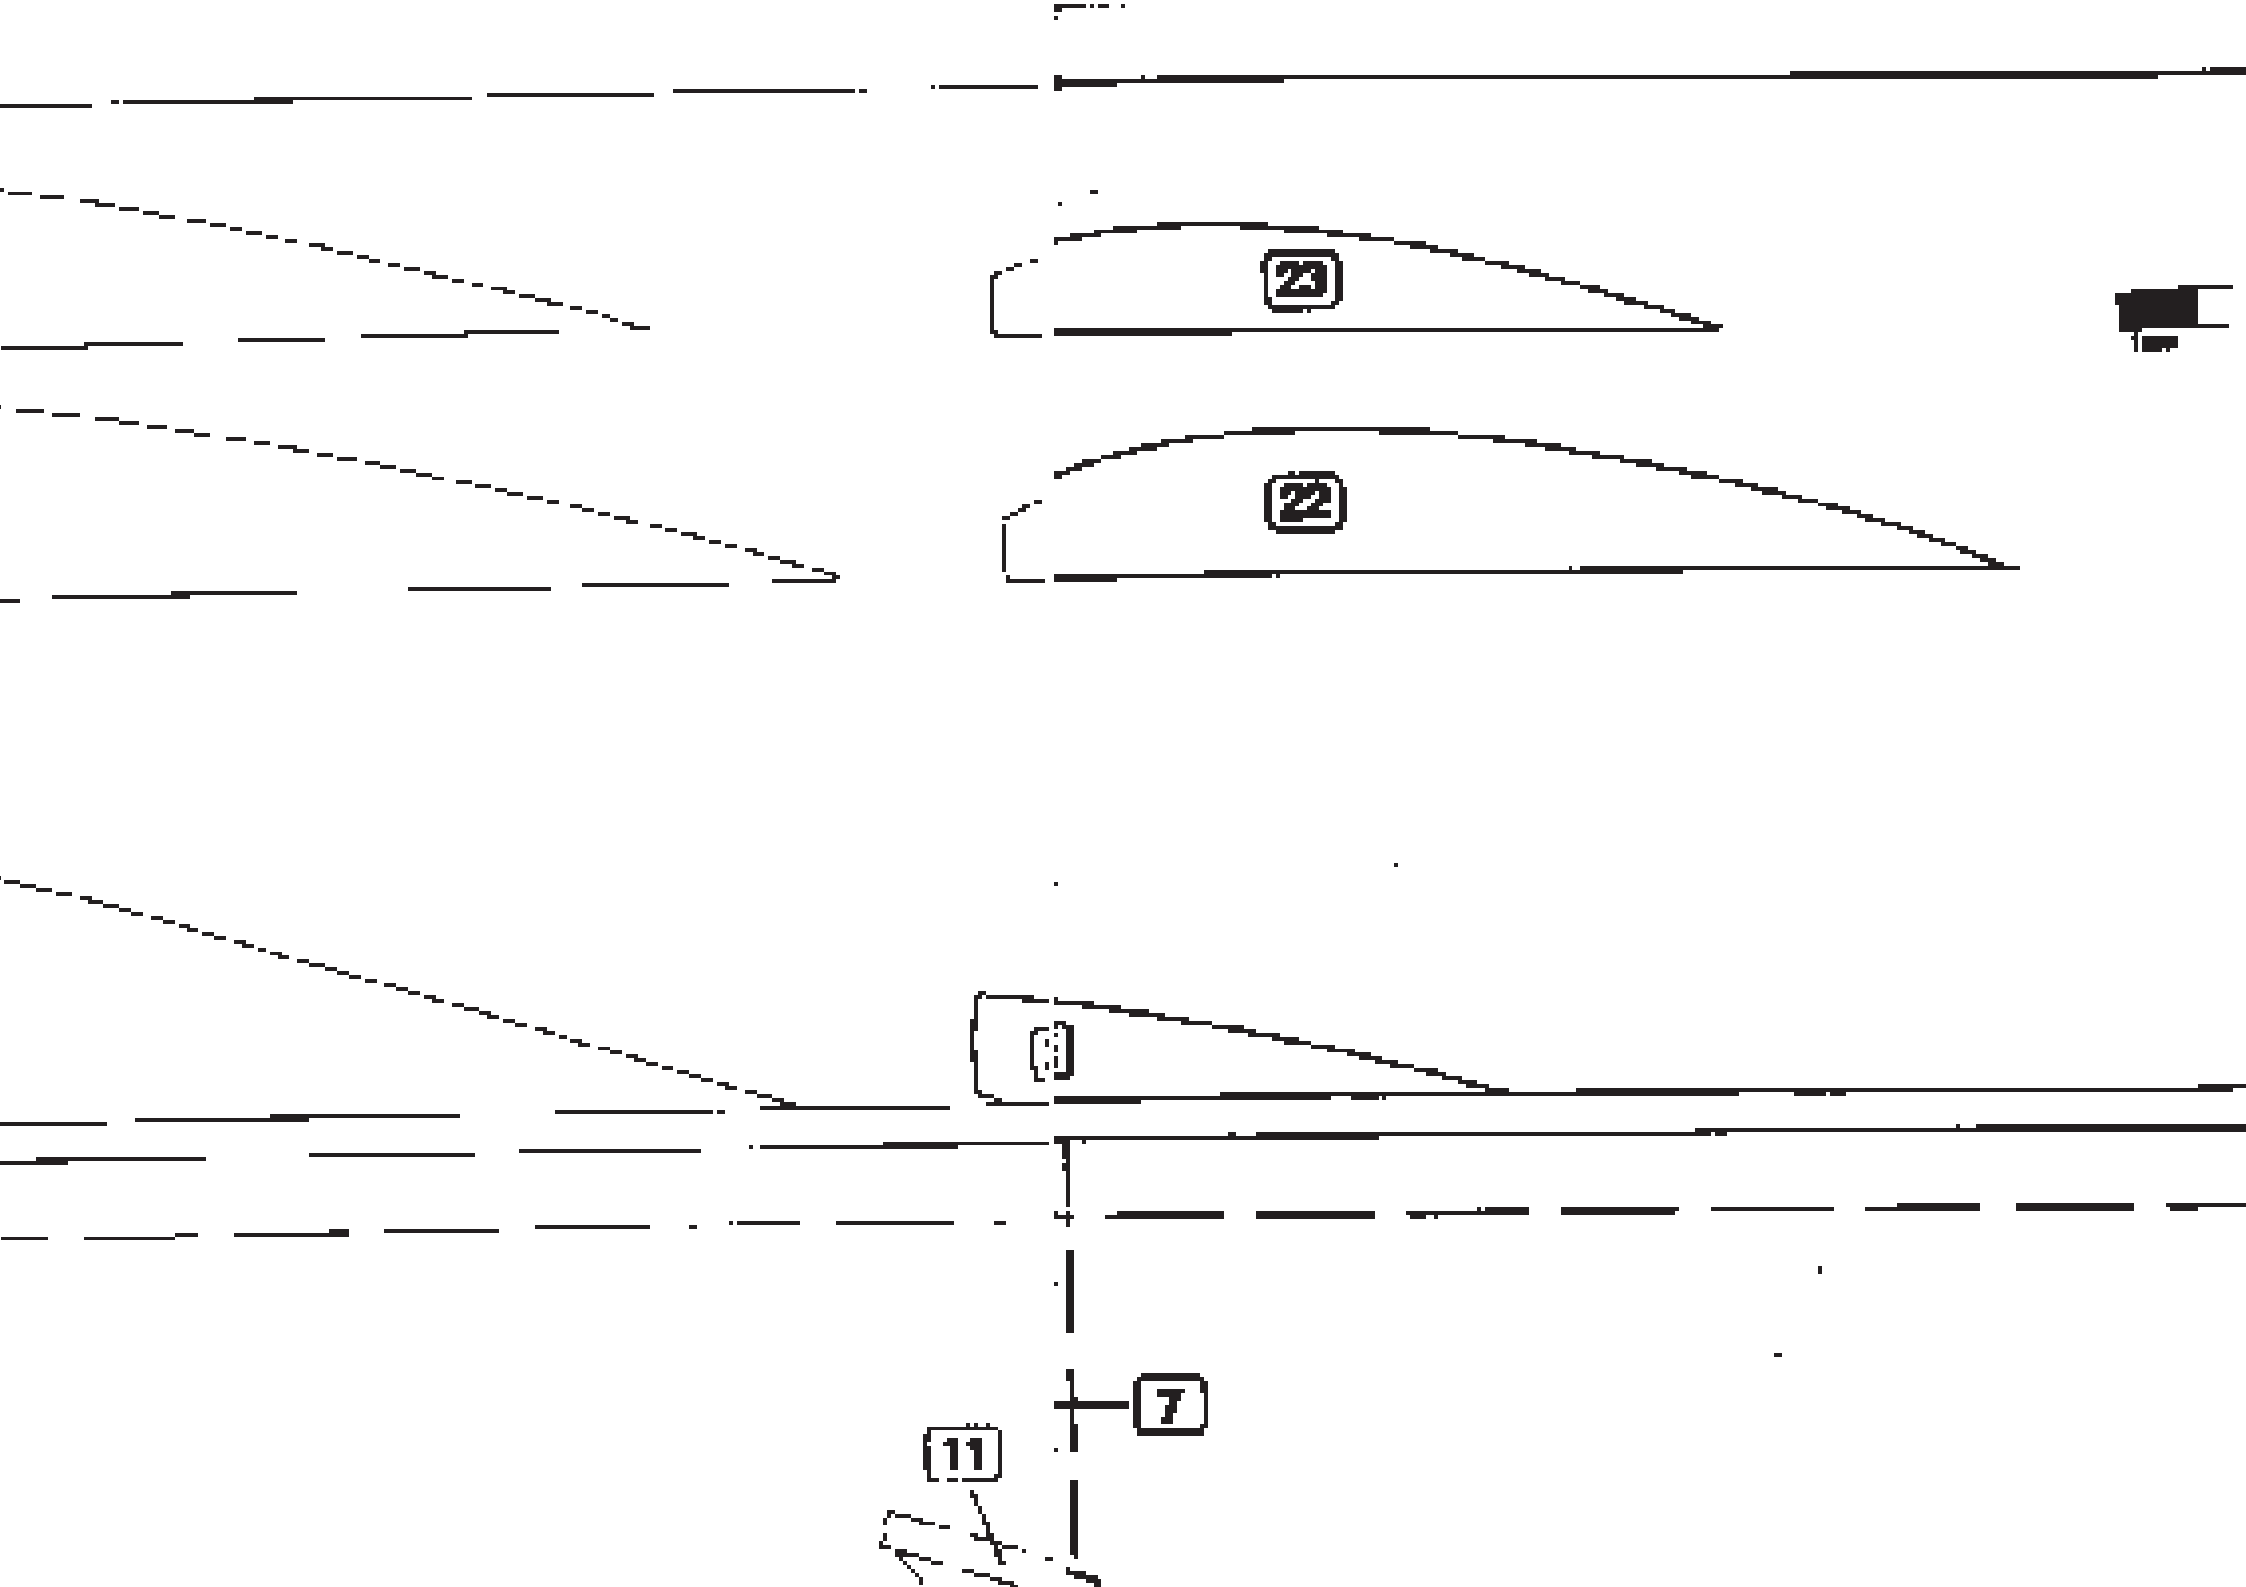

P39 Airacobra

Scale 1:12

Sp. 88cm

VV. 0,7-1,0kg

Motor .15

1994 Maxon Löwenburg

100m

26

23

22

25

2

17 18

21

20

24

10cm

16