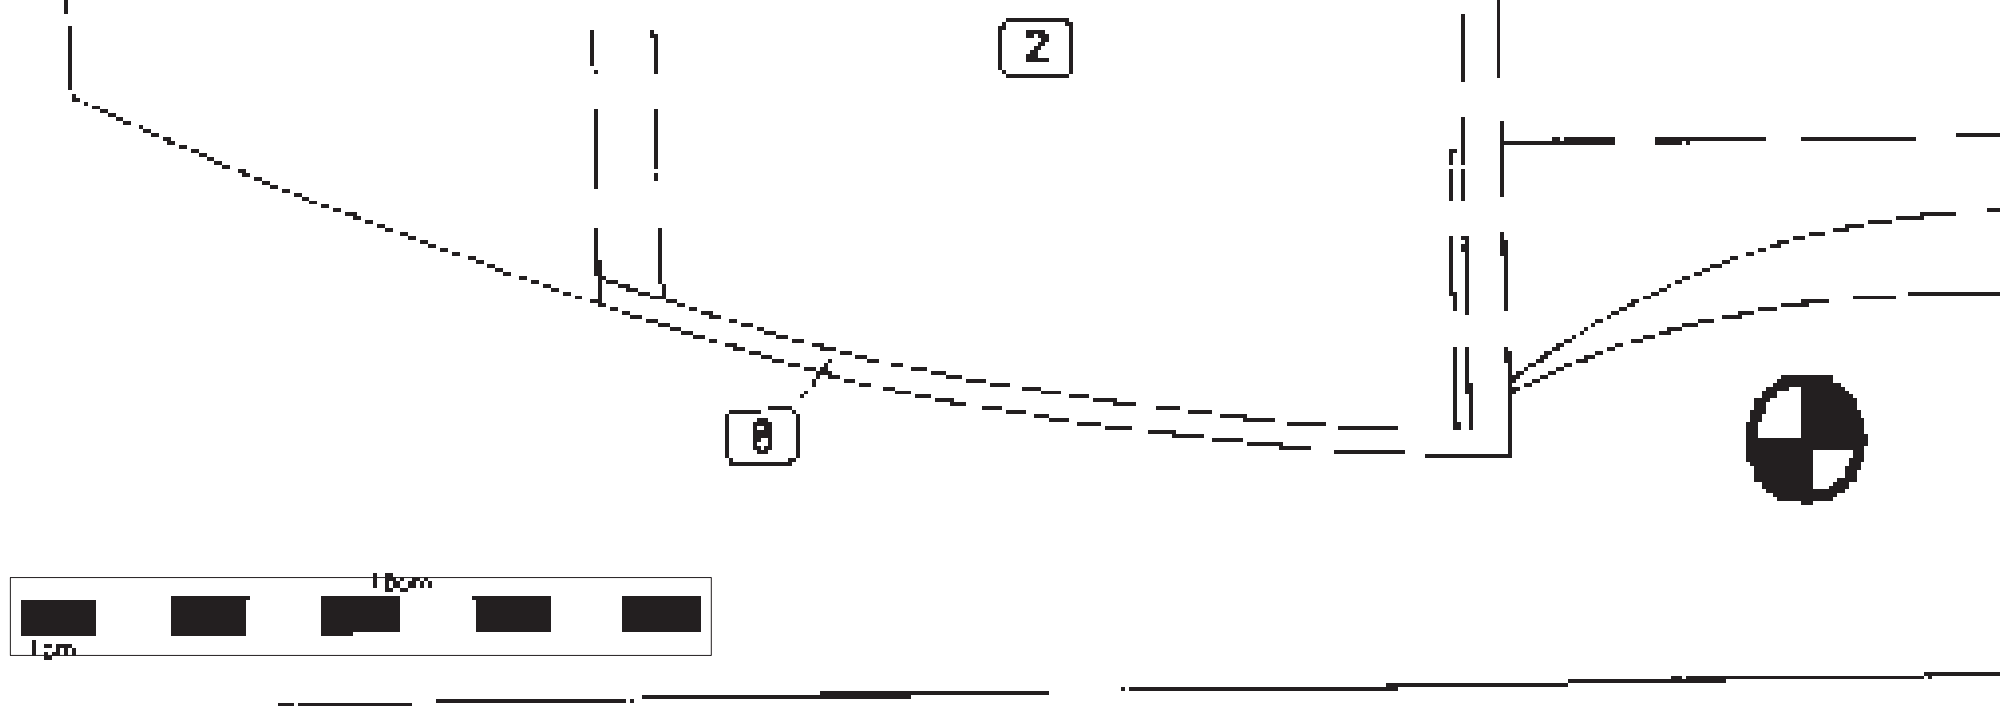

P39 Airacobra

Scale 1:12

Sp. 88cm

VV. 0,7-1,0kg

Motor .15

1994 Maxon Löwenburg

100m

26

23

22

25

2

17 18

21

20

24