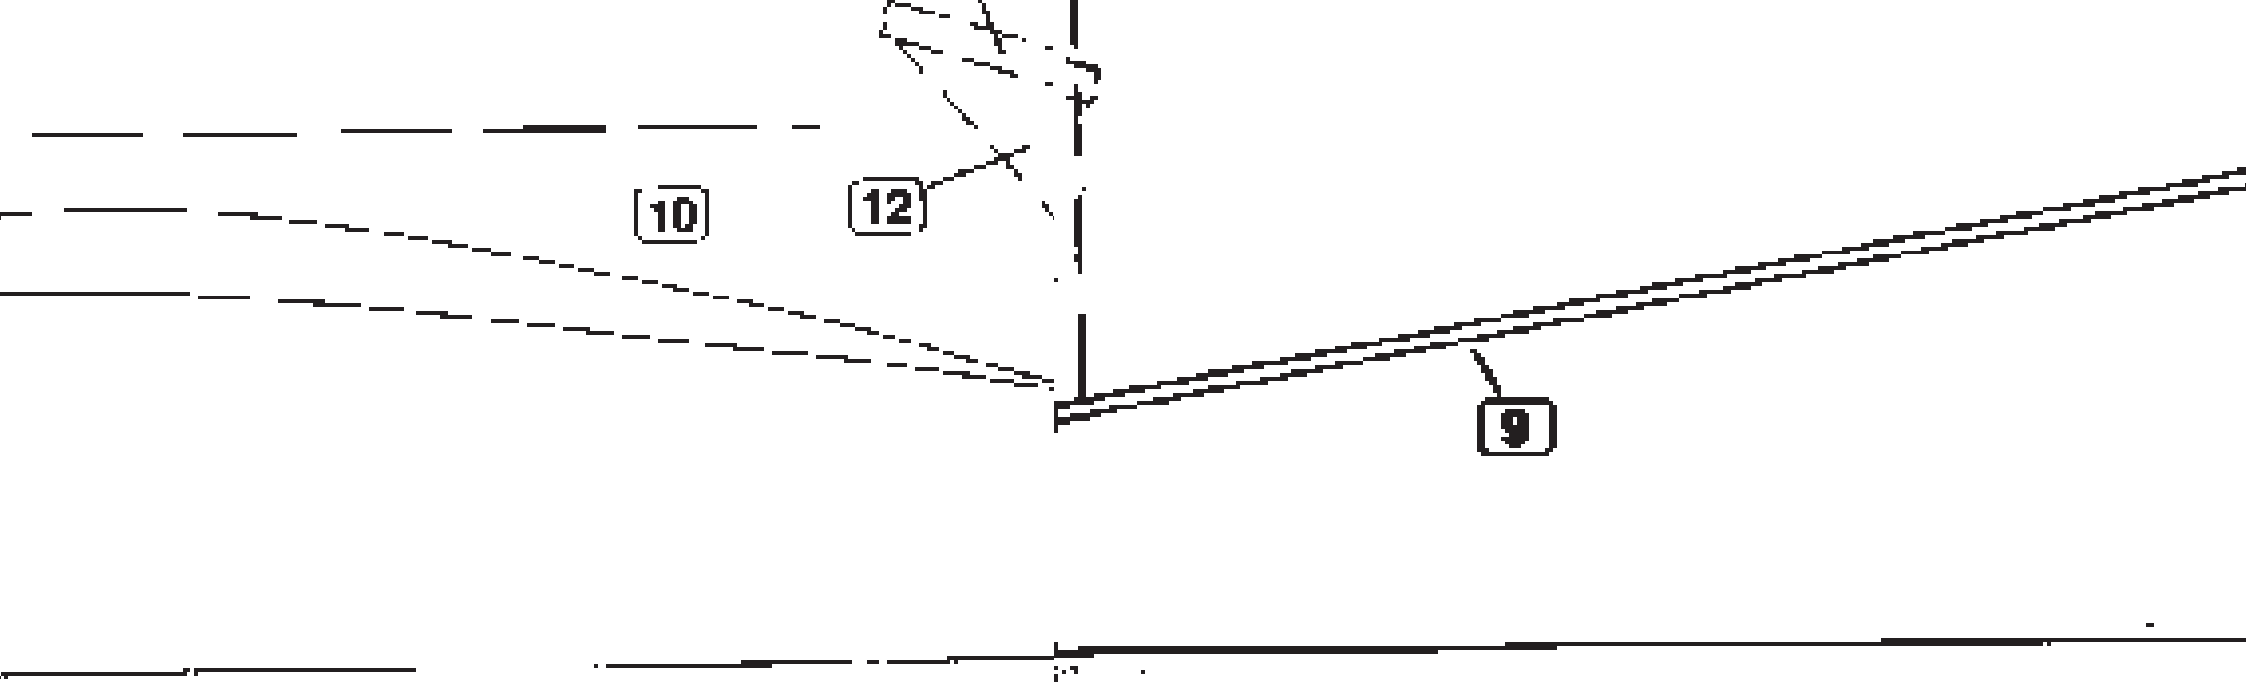

P39 Airacobra

Scale 1:12

Sp. 88cm

VV. 0,7-1,0kg

Motor .15

1994 Maxon Löwenburg

100m

26

23

22

25

2

17 18

21

20

24