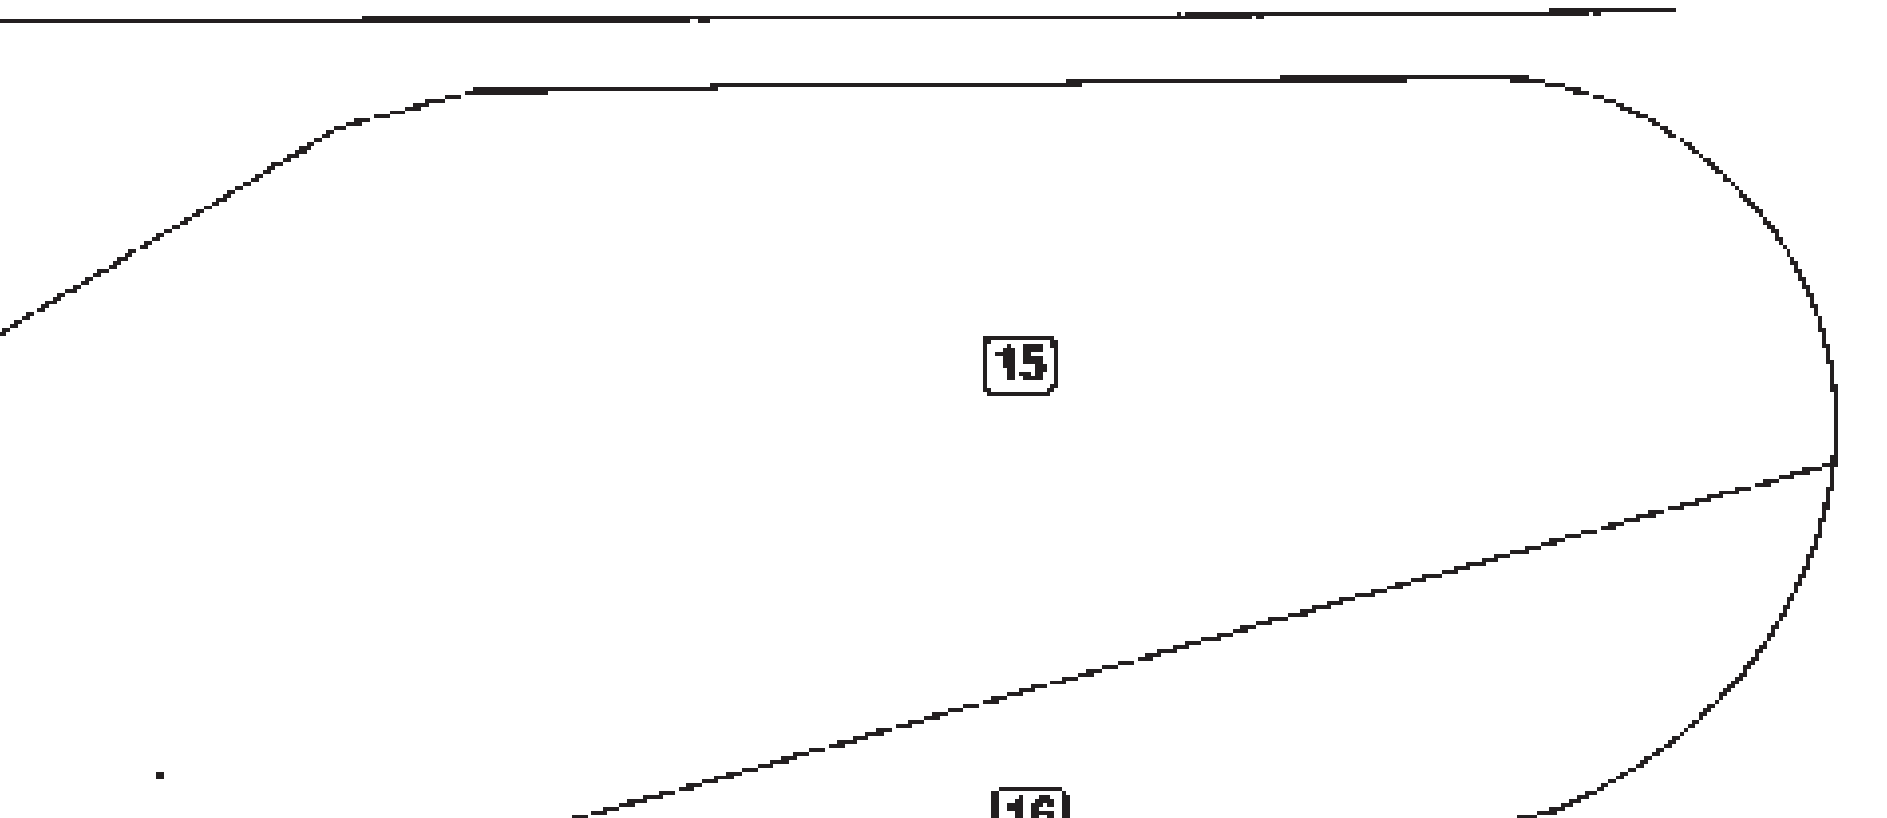

P39 Airacobra

Scale 1:12

Sp. 88cm

VV. 0,7-1,0kg

Motor .15

1994 Maxon Löwenburg

100m

26

23

22

25

2

17 18

21

20

24